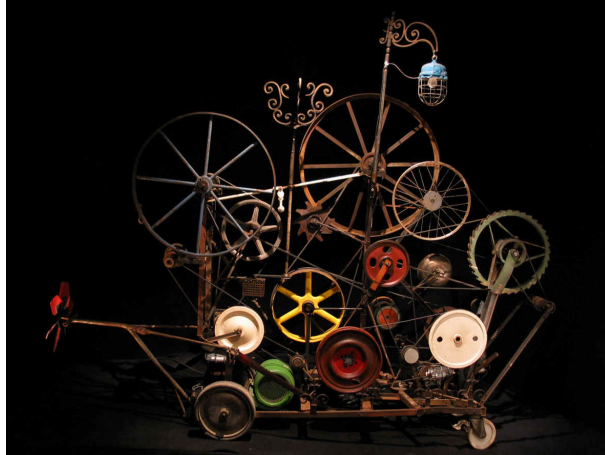

Willi Reiche - kinetische Objekte

◀ *Kick or kiss*

Breite: 145 cm
Höhe: 230 cm
Tiefe: 35 cm

Guillot ▶

Breite: 250 cm
Höhe: 275 cm
Tiefe: 85 cm

◀ *Nous sommes en piste*

Breite: 310 cm
Höhe: 340 cm
Tiefe: 90 cm

◀ *Dissimili*

Breite: 100 cm
Höhe: 240 cm
Tiefe: 30 cm

Machina ludens ▶

Breite: 290 cm
Höhe: 320 cm
Tiefe: 110 cm

◀ *San Dotta*

Breite: 175 cm
Höhe: 235 cm
Tiefe: 35 cm

Zur Kommunion meiner Tante Waltraud ▼

Breite: 330 cm
Höhe: 280 cm
Tiefe: 90 cm

◀ ***Hommage***

Breite: 180 cm
Höhe: 200 cm
Tiefe: 80 cm

▼ ***Zeitmaschine - Time is an ocean***

Breite: 290 cm
Höhe: 310 cm
Tiefe: 160 cm

◀ **Sylvester**

Breite: 75 cm
Höhe: 90 cm
Tiefe: 30 cm

Kornfeld ▶

Breite: 140 cm
Höhe: 310 cm
Tiefe: 90 cm

◀ **Les Gammas existent**

Breite: 160 cm
Höhe: 255 cm
Tiefe: 135 cm

◀ ***Wasserspiel I***

Breite: 210 cm
Höhe: 240 cm
Tiefe: 40 cm

Wasserspiel II ▶

Breite: 550 cm
Höhe: 455 cm
Tiefe: 90 cm