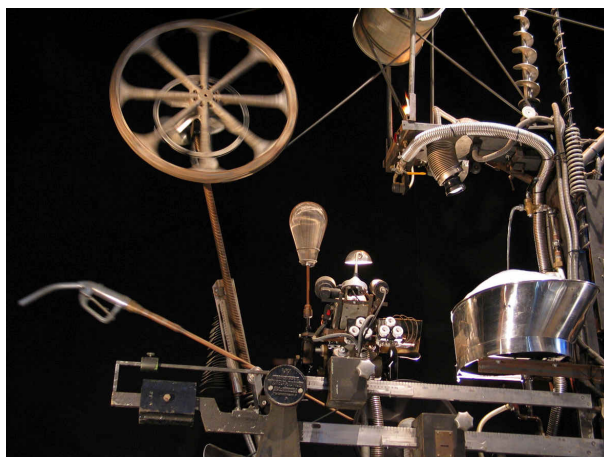

▼ ***Zeitmaschine - Time is an ocean***

Breite: 290 cm
Höhe: 310 cm
Tiefe: 160 cm