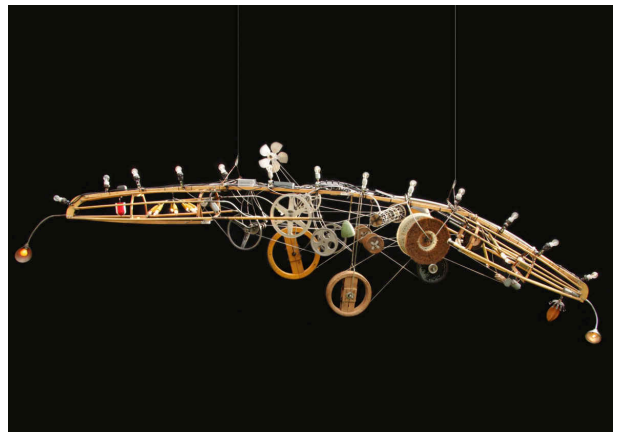

Willi Reiche - kinetische Objekte

◀ *Kick or kiss*

Breite: 145 cm
Höhe: 230 cm
Tiefe: 35 cm

Guillot ▶

Breite: 250 cm
Höhe: 275 cm
Tiefe: 85 cm

◀ *Nous sommes en piste*

Breite: 310 cm
Höhe: 340 cm
Tiefe: 90 cm

Kornfeld ▶

Breite: 140 cm
Höhe: 310 cm
Tiefe: 90 cm

◀ **Les Gammas existent**

Breite: 160 cm
Höhe: 255 cm
Tiefe: 135 cm

◀ ***Wasserspiel I***

Breite: 210 cm
Höhe: 240 cm
Tiefe: 40 cm

Wasserspiel II ▶

Breite: 550 cm
Höhe: 455 cm
Tiefe: 90 cm

◀ ***Wasserspiel III***

Breite: 325 cm
Höhe: 305 cm
Tiefe: 95 cm

◀ *Gequirlte Alge*

Breite: 95 cm
Höhe: 310 cm
Tiefe: 105 cm

Gerak Gerik [Gra'Gri] ▶

Breite: 610 cm
Höhe: 140 cm
Tiefe: 120 cm

◀ *Mephisto*

Breite: 95 cm
Höhe: 255 cm
Tiefe: 85 cm

◀ ***Mon bijou en marchent***

Breite: 470 cm

Höhe: 570 cm

Tiefe: 180 cm