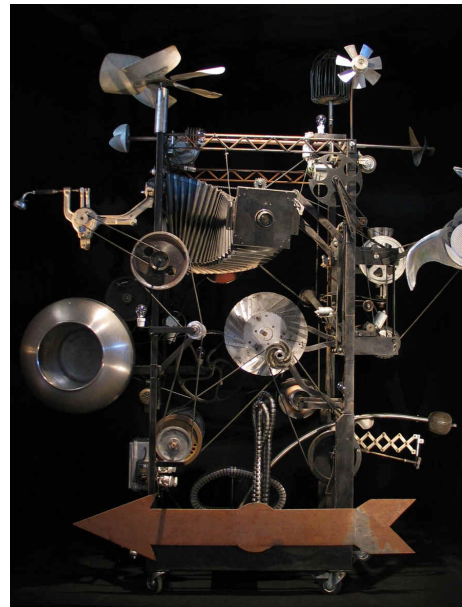

Willi Reiche - kinetische Objekte

◀ *Kick or kiss*

Breite: 145 cm
Höhe: 230 cm
Tiefe: 35 cm

Guillot ▶

Breite: 250 cm
Höhe: 275 cm
Tiefe: 85 cm

◀ *Nous sommes en piste*

Breite: 310 cm
Höhe: 340 cm
Tiefe: 90 cm

◀ *Dissimili*

Breite: 100 cm
Höhe: 240 cm
Tiefe: 30 cm

Machina ludens ▶

Breite: 290 cm
Höhe: 320 cm
Tiefe: 110 cm

◀ *San Dotta*

Breite: 175 cm
Höhe: 235 cm
Tiefe: 35 cm

Zur Kommunion meiner Tante Waltraud ▼

Breite: 330 cm
Höhe: 280 cm
Tiefe: 90 cm

◀ ***Hommage***

Breite: 180 cm
Höhe: 200 cm
Tiefe: 80 cm

▼ ***Zeitmaschine - Time is an ocean***

Breite: 290 cm
Höhe: 310 cm
Tiefe: 160 cm

◀ **Sylvester**

Breite: 75 cm
Höhe: 90 cm
Tiefe: 30 cm

◀ ***Wasserspiel III***

Breite: 325 cm
Höhe: 305 cm
Tiefe: 95 cm

◀ *Gequirlte Alge*

Breite: 95 cm
Höhe: 310 cm
Tiefe: 105 cm

Gerak Gerik [Gra'Gri] ▶

Breite: 610 cm
Höhe: 140 cm
Tiefe: 120 cm

◀ *Mephisto*

Breite: 95 cm
Höhe: 255 cm
Tiefe: 85 cm