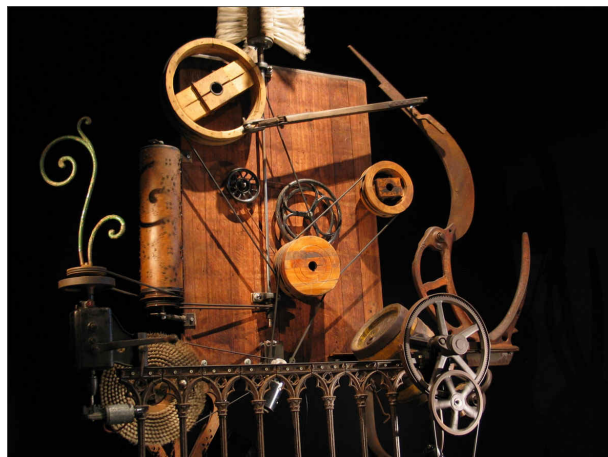

Willi Reiche - kinetische Objekte

◀ *Kick or kiss*

Breite: 145 cm
Höhe: 230 cm
Tiefe: 35 cm

Guillot ▶

Breite: 250 cm
Höhe: 275 cm
Tiefe: 85 cm

◀ *Nous sommes en piste*

Breite: 310 cm
Höhe: 340 cm
Tiefe: 90 cm

◀ *Dissimili*

Breite: 100 cm
Höhe: 240 cm
Tiefe: 30 cm

Machina ludens ▶

Breite: 290 cm
Höhe: 320 cm
Tiefe: 110 cm

◀ *San Dotta*

Breite: 175 cm
Höhe: 235 cm
Tiefe: 35 cm

Zur Kommunion meiner Tante Waltraud ▼