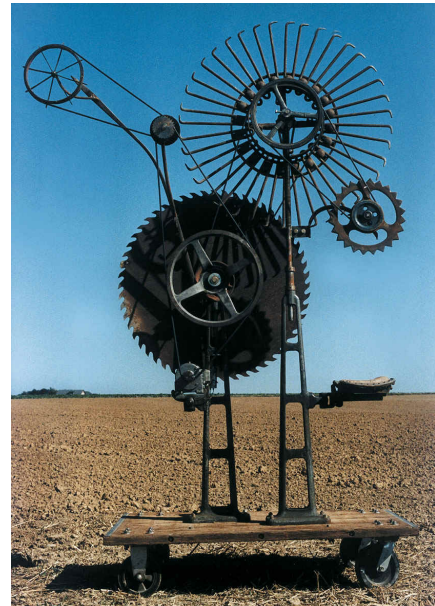

Willi Reiche - kinetische Objekte

◀ *Kick or kiss*

Breite: 145 cm
Höhe: 230 cm
Tiefe: 35 cm

Guillot ▶

Breite: 250 cm
Höhe: 275 cm
Tiefe: 85 cm

◀ *Nous sommes en piste*

Breite: 310 cm
Höhe: 340 cm
Tiefe: 90 cm

◀ *Dissimili*

Breite: 100 cm
Höhe: 240 cm
Tiefe: 30 cm

Machina ludens ▶

Breite: 290 cm
Höhe: 320 cm
Tiefe: 110 cm

◀ *San Dotta*

Breite: 175 cm
Höhe: 235 cm
Tiefe: 35 cm

Zur Kommunion meiner Tante Waltraud ▼

Breite: 330 cm
Höhe: 280 cm
Tiefe: 90 cm

◀ ***Hommage***

Breite: 180 cm
Höhe: 200 cm
Tiefe: 80 cm

▼ ***Zeitmaschine - Time is an ocean***

Breite: 290 cm
Höhe: 310 cm
Tiefe: 160 cm

◀ **Sylvester**

Breite: 75 cm
Höhe: 90 cm
Tiefe: 30 cm

Kornfeld ▶

Breite: 140 cm
Höhe: 310 cm
Tiefe: 90 cm

◀ **Les Gammas existent**

Breite: 160 cm
Höhe: 255 cm
Tiefe: 135 cm

◀ ***Wasserspiel I***

Breite: 210 cm
Höhe: 240 cm
Tiefe: 40 cm

Wasserspiel II ▶

Breite: 550 cm
Höhe: 455 cm
Tiefe: 90 cm