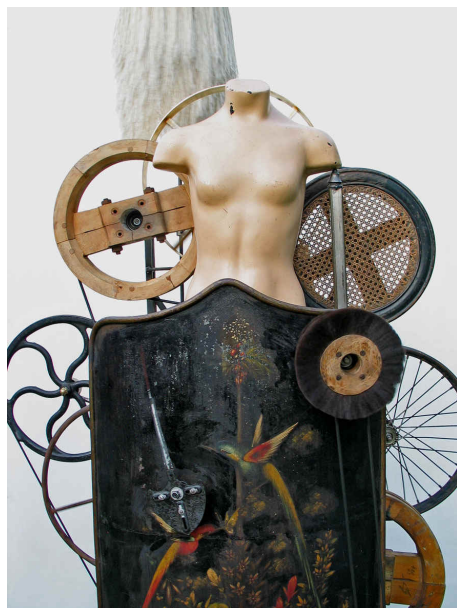

Willi Reiche - kinetische Objekte

◀ *Kick or kiss*

Breite: 145 cm
Höhe: 230 cm
Tiefe: 35 cm

Guillot ▶

Breite: 250 cm
Höhe: 275 cm
Tiefe: 85 cm

◀ *Nous sommes en piste*

Breite: 310 cm
Höhe: 340 cm
Tiefe: 90 cm

◀ *Dissimili*

Breite: 100 cm
Höhe: 240 cm
Tiefe: 30 cm

Machina ludens ▶

Breite: 290 cm
Höhe: 320 cm
Tiefe: 110 cm

◀ *San Dotta*

Breite: 175 cm
Höhe: 235 cm
Tiefe: 35 cm

Zur Kommunion meiner Tante Waltraud ▼

Breite: 330 cm
Höhe: 280 cm
Tiefe: 90 cm

◀ ***Hommage***

Breite: 180 cm
Höhe: 200 cm
Tiefe: 80 cm

▼ ***Zeitmaschine - Time is an ocean***

Breite: 290 cm
Höhe: 310 cm
Tiefe: 160 cm

◀ **Sylvester**

Breite: 75 cm
Höhe: 90 cm
Tiefe: 30 cm

Kornfeld ▶

Breite: 140 cm
Höhe: 310 cm
Tiefe: 90 cm

◀ **Les Gammas existent**

Breite: 160 cm
Höhe: 255 cm
Tiefe: 135 cm

◀ ***Wasserspiel I***

Breite: 210 cm
Höhe: 240 cm
Tiefe: 40 cm

Wasserspiel II ▶

Breite: 550 cm
Höhe: 455 cm
Tiefe: 90 cm