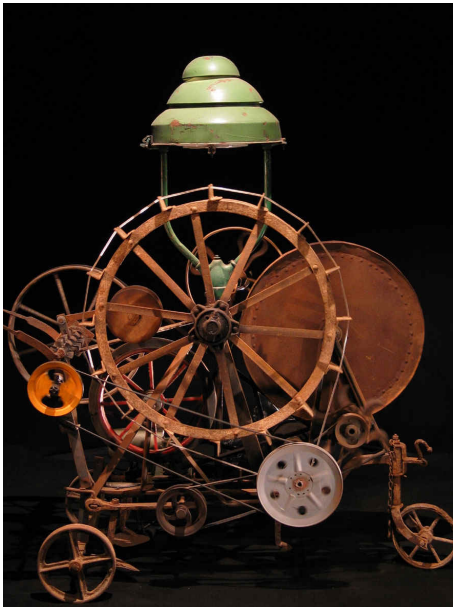

Willi Reiche - kinetische Objekte

◀ *Kick or kiss*

Breite: 145 cm
Höhe: 230 cm
Tiefe: 35 cm

Guillot ▶

Breite: 250 cm
Höhe: 275 cm
Tiefe: 85 cm

◀ *Nous sommes en piste*

Breite: 310 cm
Höhe: 340 cm
Tiefe: 90 cm

◀ *Dissimili*

Breite: 100 cm
Höhe: 240 cm
Tiefe: 30 cm

Machina ludens ▶

Breite: 290 cm
Höhe: 320 cm
Tiefe: 110 cm

◀ *San Dotta*

Breite: 175 cm
Höhe: 235 cm
Tiefe: 35 cm

Zur Kommunion meiner Tante Waltraud ▼

Breite: 330 cm
Höhe: 280 cm
Tiefe: 90 cm

◀ ***Hommage***

Breite: 180 cm
Höhe: 200 cm
Tiefe: 80 cm

▼ ***Zeitmaschine - Time is an ocean***

Breite: 290 cm
Höhe: 310 cm
Tiefe: 160 cm

◀ **Sylvester**

Breite: 75 cm
Höhe: 90 cm
Tiefe: 30 cm

Kornfeld ▶

Breite: 140 cm
Höhe: 310 cm
Tiefe: 90 cm

◀ **Les Gammas existent**

Breite: 160 cm
Höhe: 255 cm
Tiefe: 135 cm

◀ ***Wasserspiel I***

Breite: 210 cm
Höhe: 240 cm
Tiefe: 40 cm

Wasserspiel II ▶

Breite: 550 cm
Höhe: 455 cm
Tiefe: 90 cm